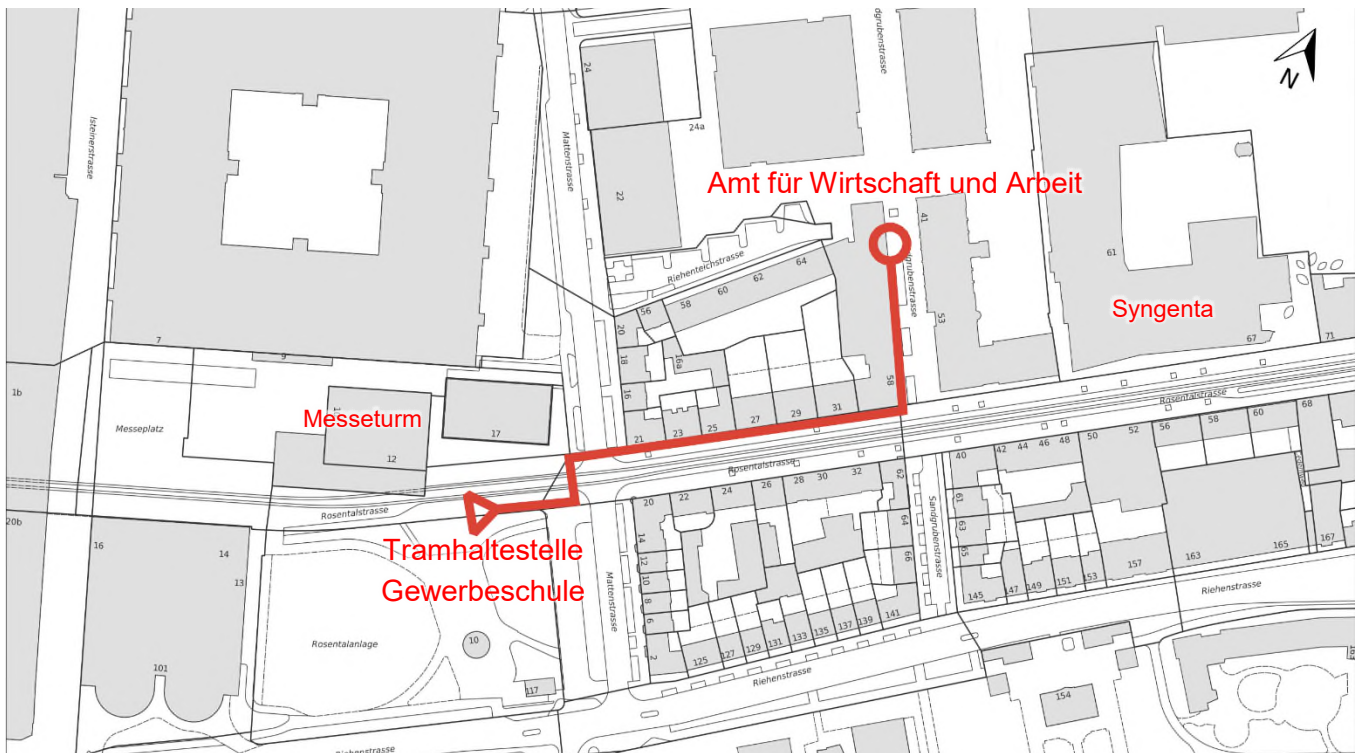

Anfahrtsbeschreibung Sandgrubenstrasse 44

Von Badischer Bahnhof Basel aus:

Von der Tram-Haltstelle «Gewerbeschule» aus:

Anreise mit dem ÖV:

Tramverbindungen zur Haltestelle «Gewerbeschule können Sie [hier](#) einsehen.

Anreise mit dem Auto:

Im Umkreis finden sie mehrere **Parkplätze** in der sogenannten «Blaue Zone», sowie zeitgebundene Parkplätze.

Diese sind am einfachsten in der App «[Parksmart Basel](#)» ersichtlich.

Es hat zwei **Parkhäuser** die in Laufristanz zum Standort sind, dabei handelt es sich um:

- Parkhaus Badischer Bahnhof
Schwarzwaldstrasse 160, 4058 Basel
<https://www.parkleitsystem-basel.ch/parkhaus/badbahnhof.html>
- Parkhaus Messe Basel
Riehenstrasse 101, 4058 Basel
<https://www.parkleitsystem-basel.ch/parkhaus/messe.html>

Weitere Parkhäuser finden Sie hier: <https://www.parkleitsystem-basel.ch/>

Das Amt für Wirtschaft und Arbeit befindet sich an der Sandgrubenstrasse auf der 3. und 4. Etage. Auf der 3. Etage befindet sich der Empfang, wo man Ihnen gerne weiterhilft, Ihre Ansprechperson zu finden.