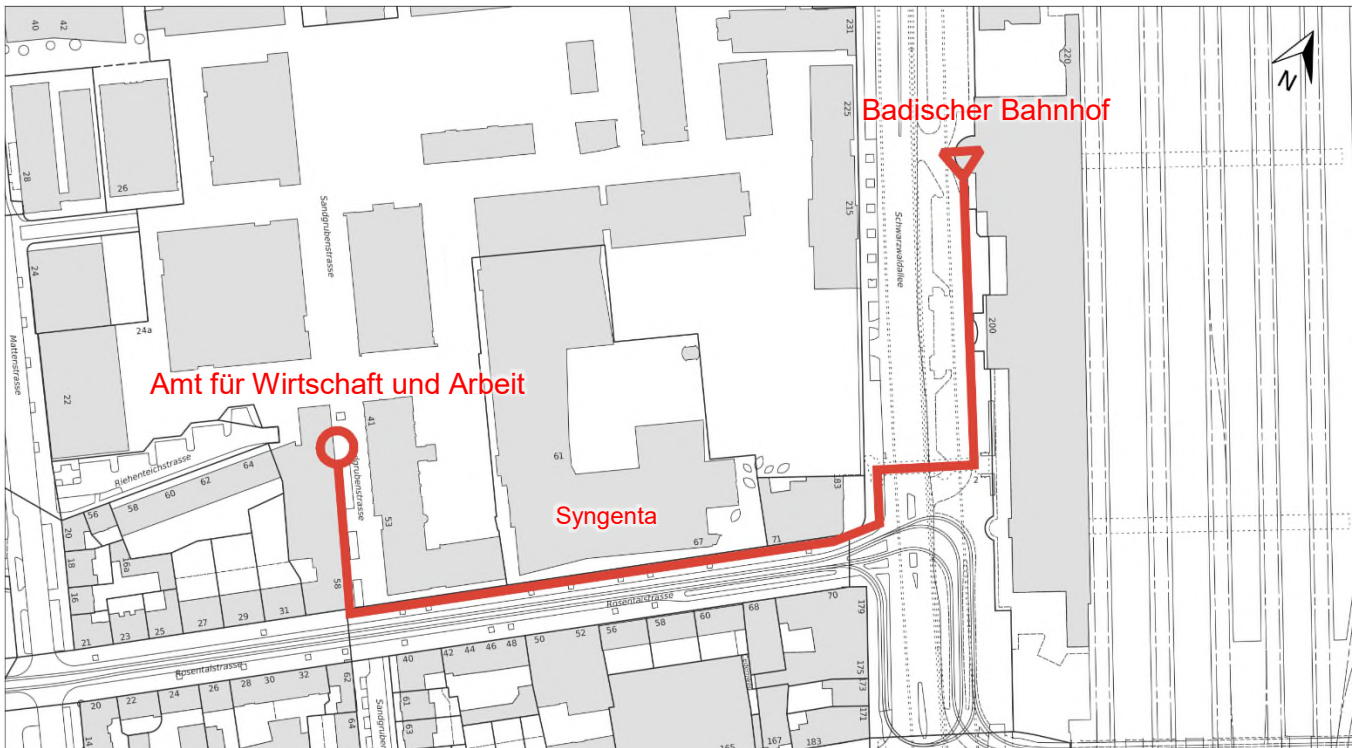

Anfahrtsbeschreibung Sandgrubenstrasse 44

Von Badischer Bahnhof Basel aus:

Von der Tram-Haltstelle «Gewerbeschule» aus:

Anreise mit dem ÖV:

Tramverbindungen zur Haltestelle «Gewerbeschule können Sie [hier](#) einsehen.

Anreise mit dem Auto:

Im Umkreis finden sie mehrere **Parkplätze** in der sogenannten «Blaue Zone», sowie zeitgebundene Parkplätze.

Diese sind am einfachsten in der App «[Parksmart Basel](#)» ersichtlich.

Es hat zwei **Parkhäuser** die in Laufristanz zum Standort sind, dabei handelt es sich um:

- Parkhaus Badischer Bahnhof
Schwarzwaldstrasse 160, 4058 Basel
<https://www.parkleitsystem-basel.ch/parkhaus/badbahnhof.html>
- Parkhaus Messe Basel
Riehenstrasse 101, 4058 Basel
<https://www.parkleitsystem-basel.ch/parkhaus/messe.html>

Weitere Parkhäuser finden Sie hier: <https://www.parkleitsystem-basel.ch/>

Das Amt für Wirtschaft und Arbeit befindet sich an der Sandgrubenstrasse auf der 3. und 4. Etage. Auf der 3. Etage befindet sich der Empfang, wo man Ihnen gerne weiterhilft, Ihre Ansprechperson zu finden.